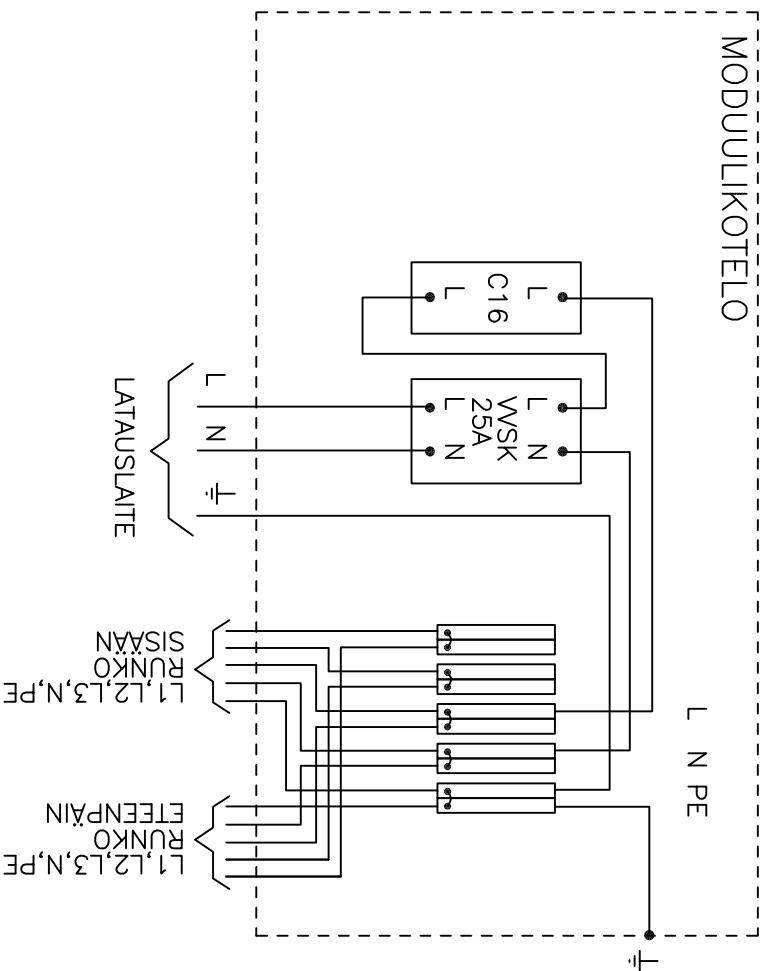

LATAUSLAITTEEN ASENNUSKOTELO 1-LAITE 3,68kW

KOMPONENTIT:

MODUULIKOTELO SPELSBERG (3429746)
 VIKAVIRTASUOJAKATKAISIN C25 (3260482)
 JOHDONSUOJAKATKAISIN C16A (3210166)

RIVLIITTIMET:

RIVLITIN 10mm² HA 10KPL (1923340)
 WAGO SILTA HA 5KPL (1923348)

YHDYSJOHTIMET:

– RIVLIITTIMELTÄ MK10mm²
 – JOHDONSUOJA/WSK MK2,5mm²

A muutos		D muutos
B muutos		E muutos
C muutos		F muutos

11	12	13	14	15	16	17	18	19	20	21	22	23	24	25	26	27	28	29	30	31	32	33	34	35	36	37							
A	B	C	D	E	F	G	H	J	K	L	M	N	O	P	R	S																	
<p>NEMODOS OY Loppatie 5, 00890 HELSINKI</p>															<p>LATAUSLAITE 1x3,68kW KYTKENTÄKAAVIO</p>										<p>Suunn. Pirtt. Tark.</p>			<p>Kokonaissuus Lehti 1/1</p>		<p>Sähköpostiosoite Pirustusnumero</p>		<p>Työnumero</p>	
<p>SÄH 202</p>																																	